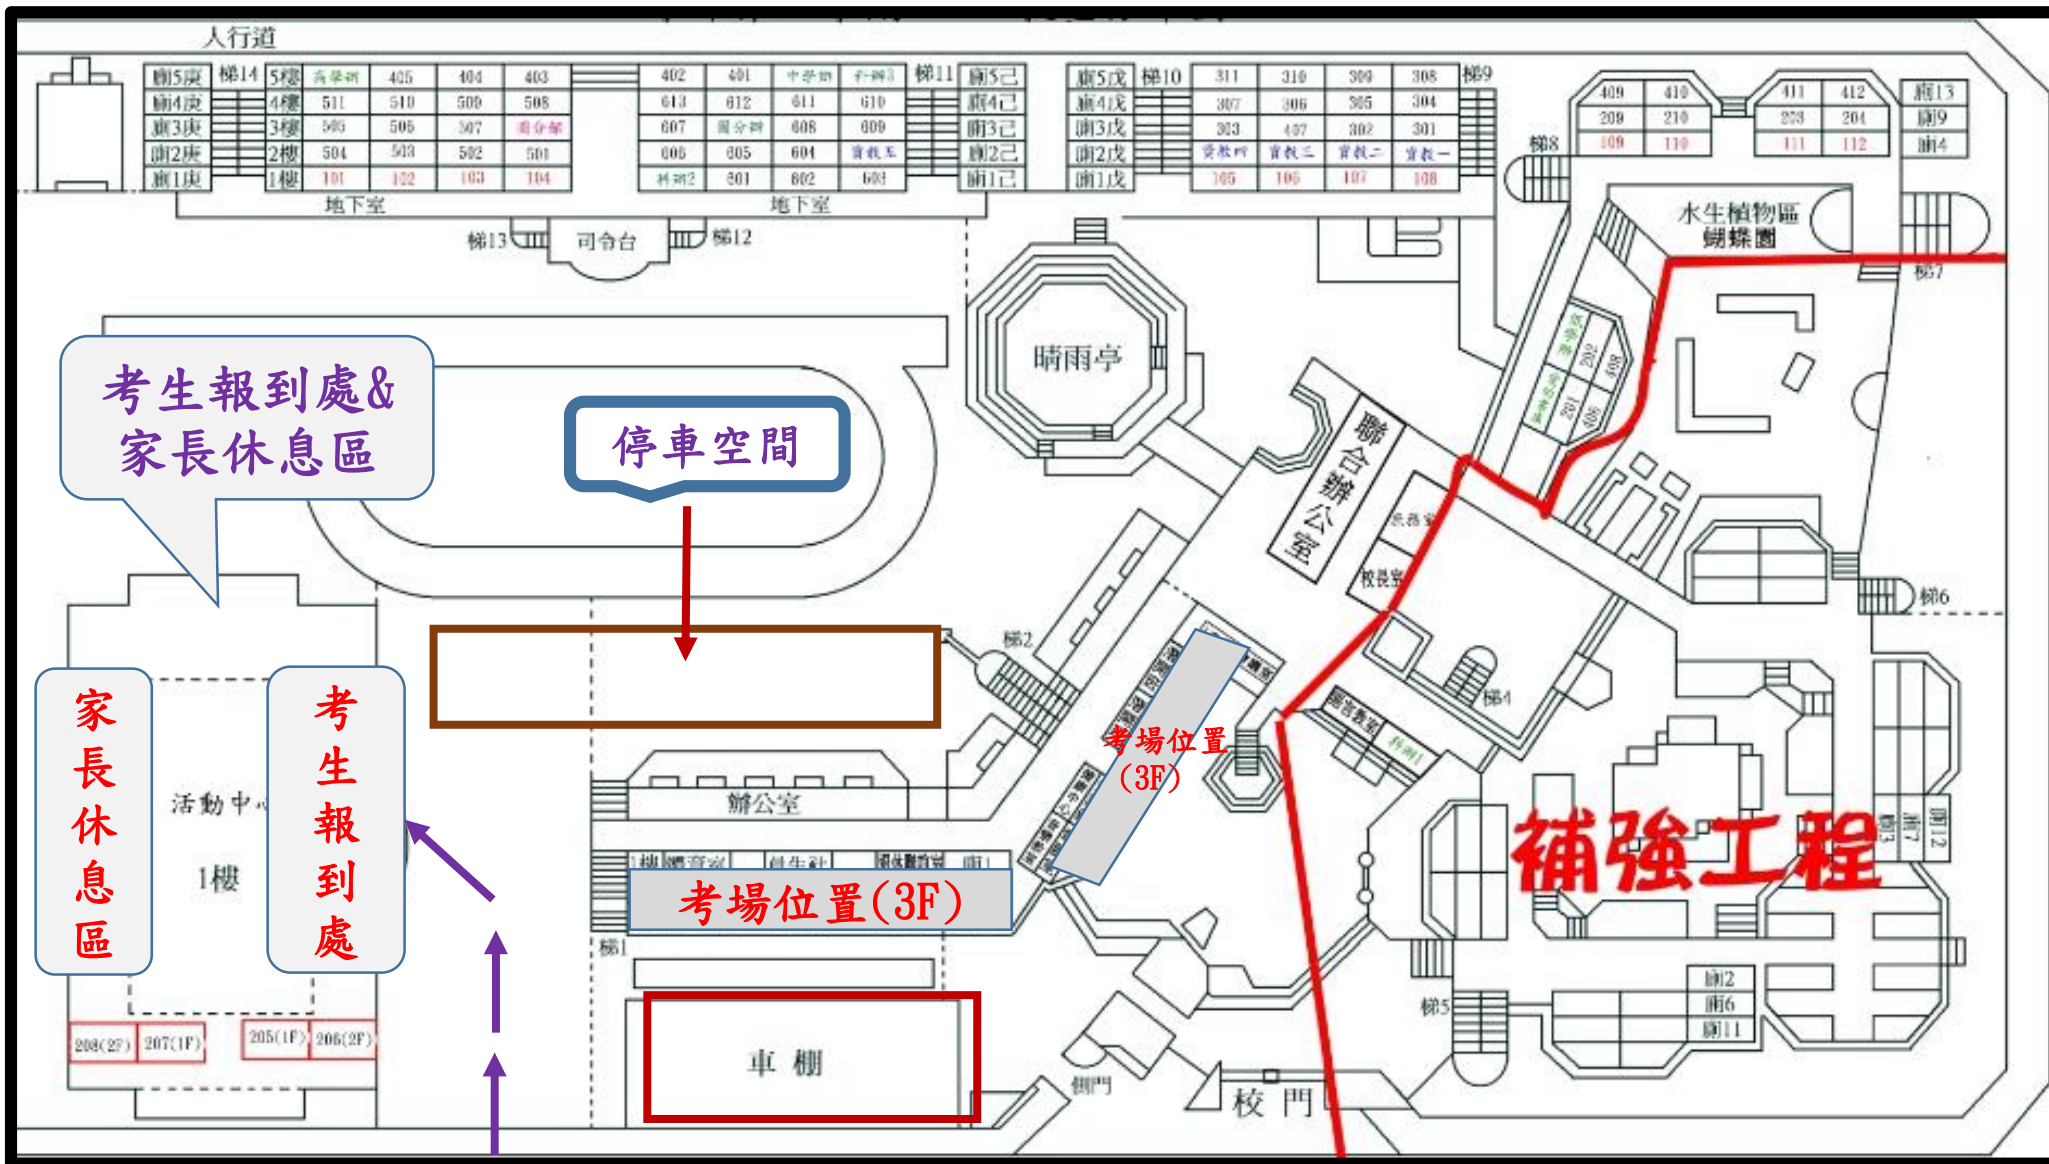

彰化縣108學年度國民小學藝術才能班(音樂類)招生鑑定-考場位置圖

請從西大門進入考場