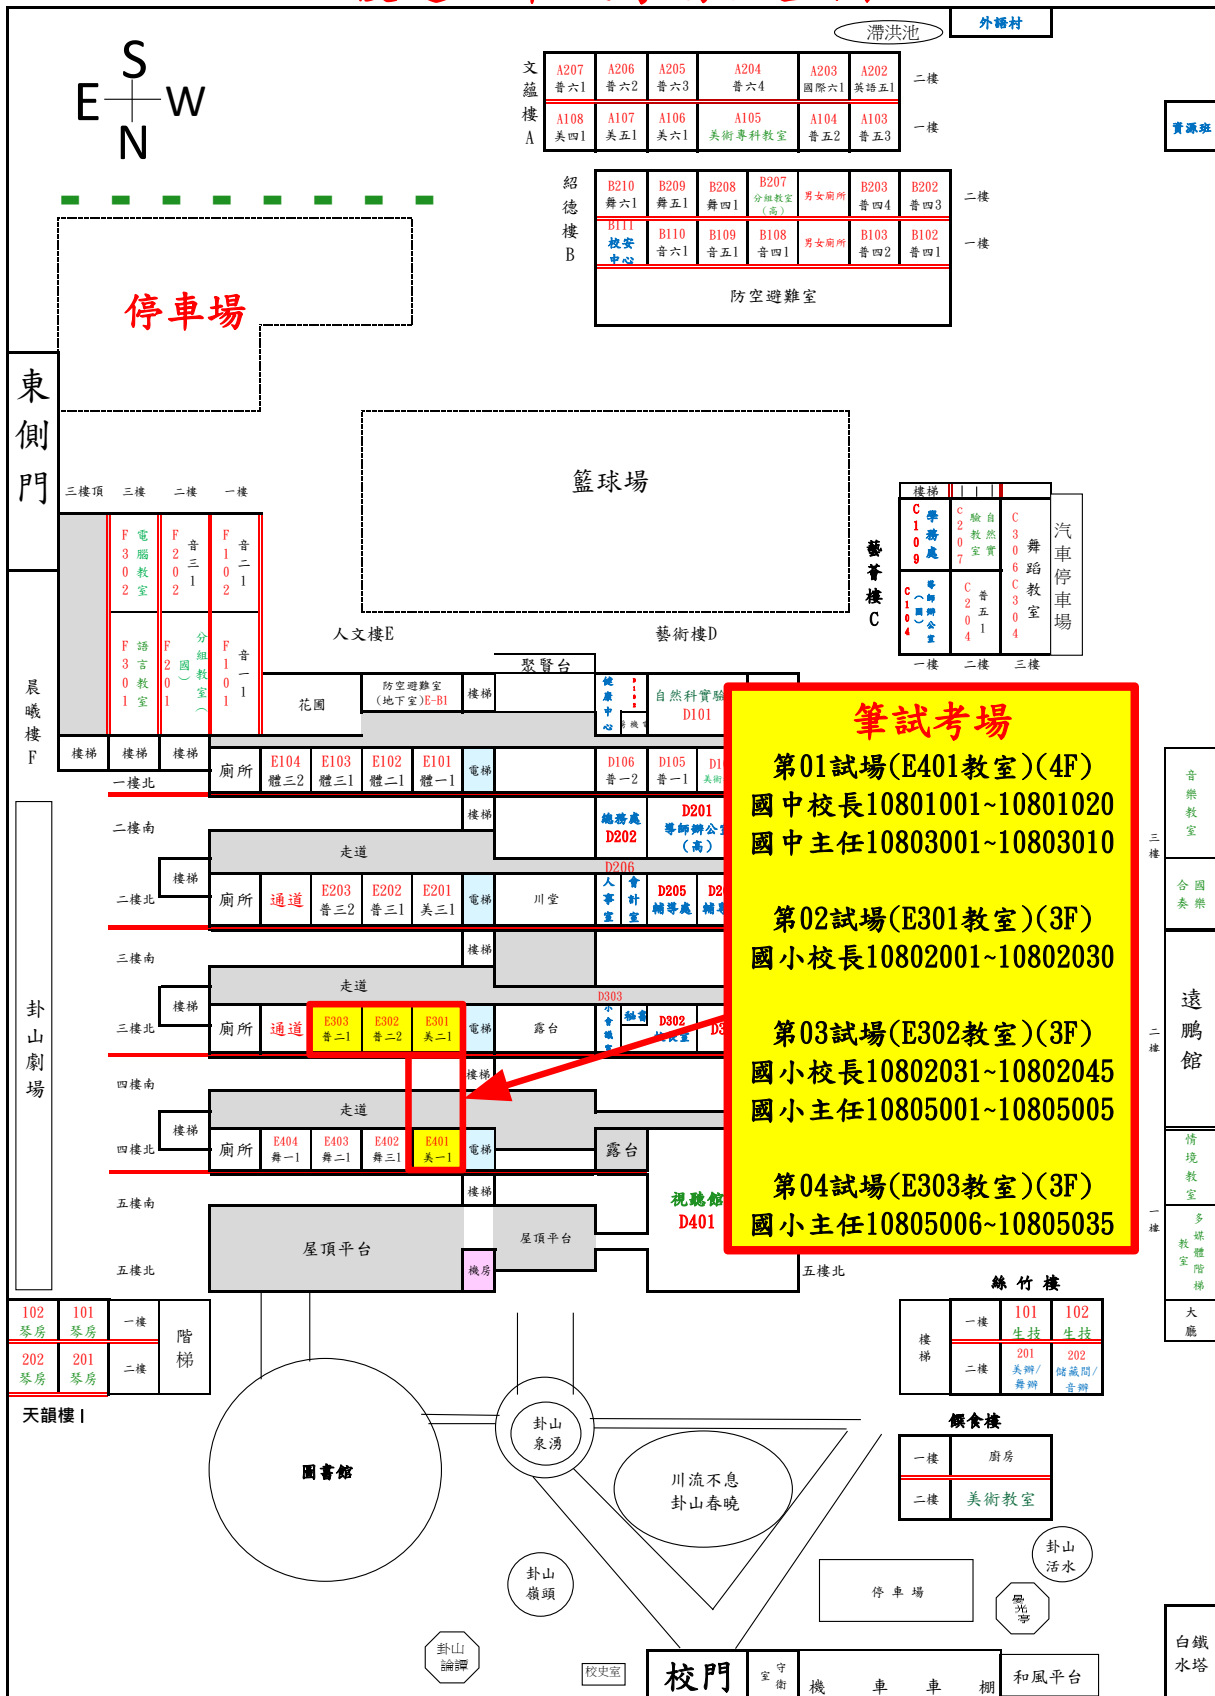

彰化縣108學年度國民中小學第19期校長第20期主任候聘人員甄選 複選：筆試考場位置圖

試場一律管制：僅考生
評審及工作人員可進入

彰化藝術高中學校平面圖

停車位有限，停滿為止
可至鄰近如美學館停車