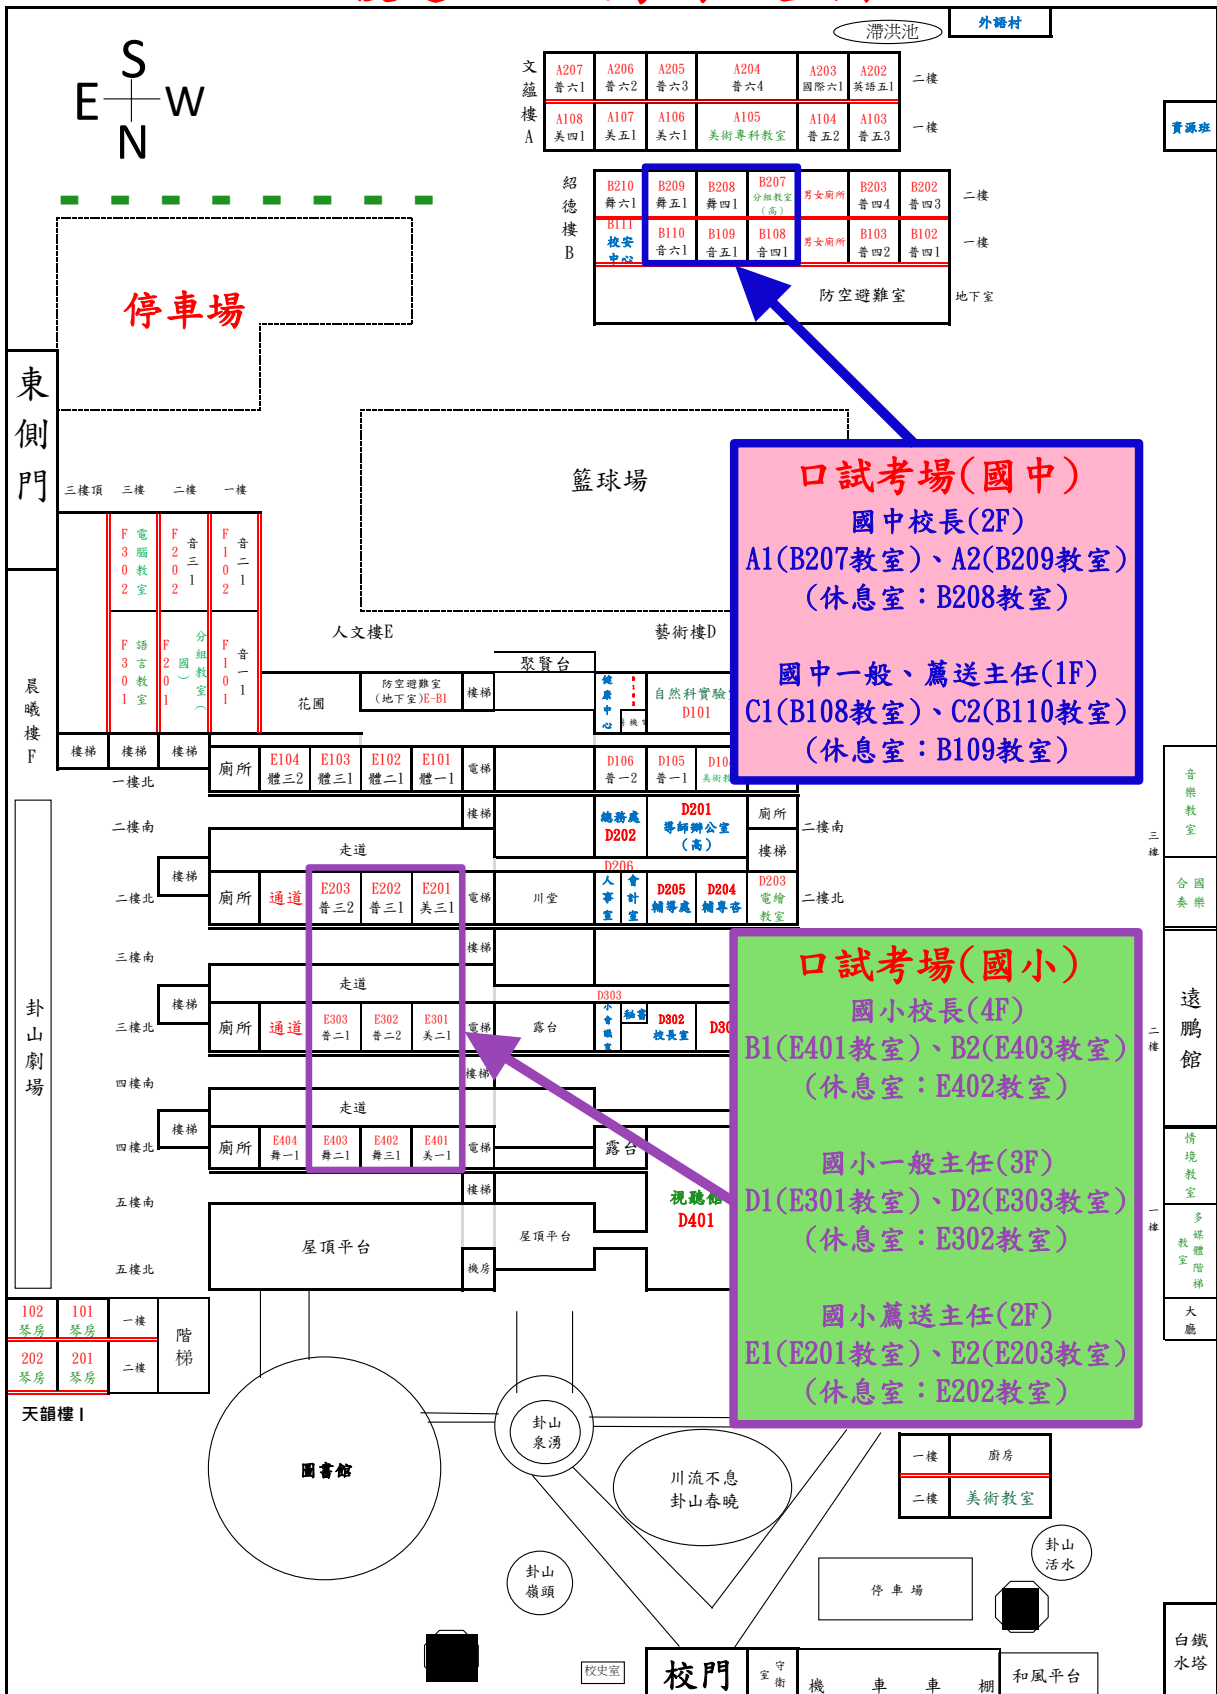

彰化縣108學年度國民中小學第19期校長第20期主任候聘人員甄選 複選：口試考場位置圖

試場一律管制：僅考生
評審及工作人員可進入

彰化藝術高中學校平面圖

停車位有限，停滿為止
可至鄰近如美學館停車