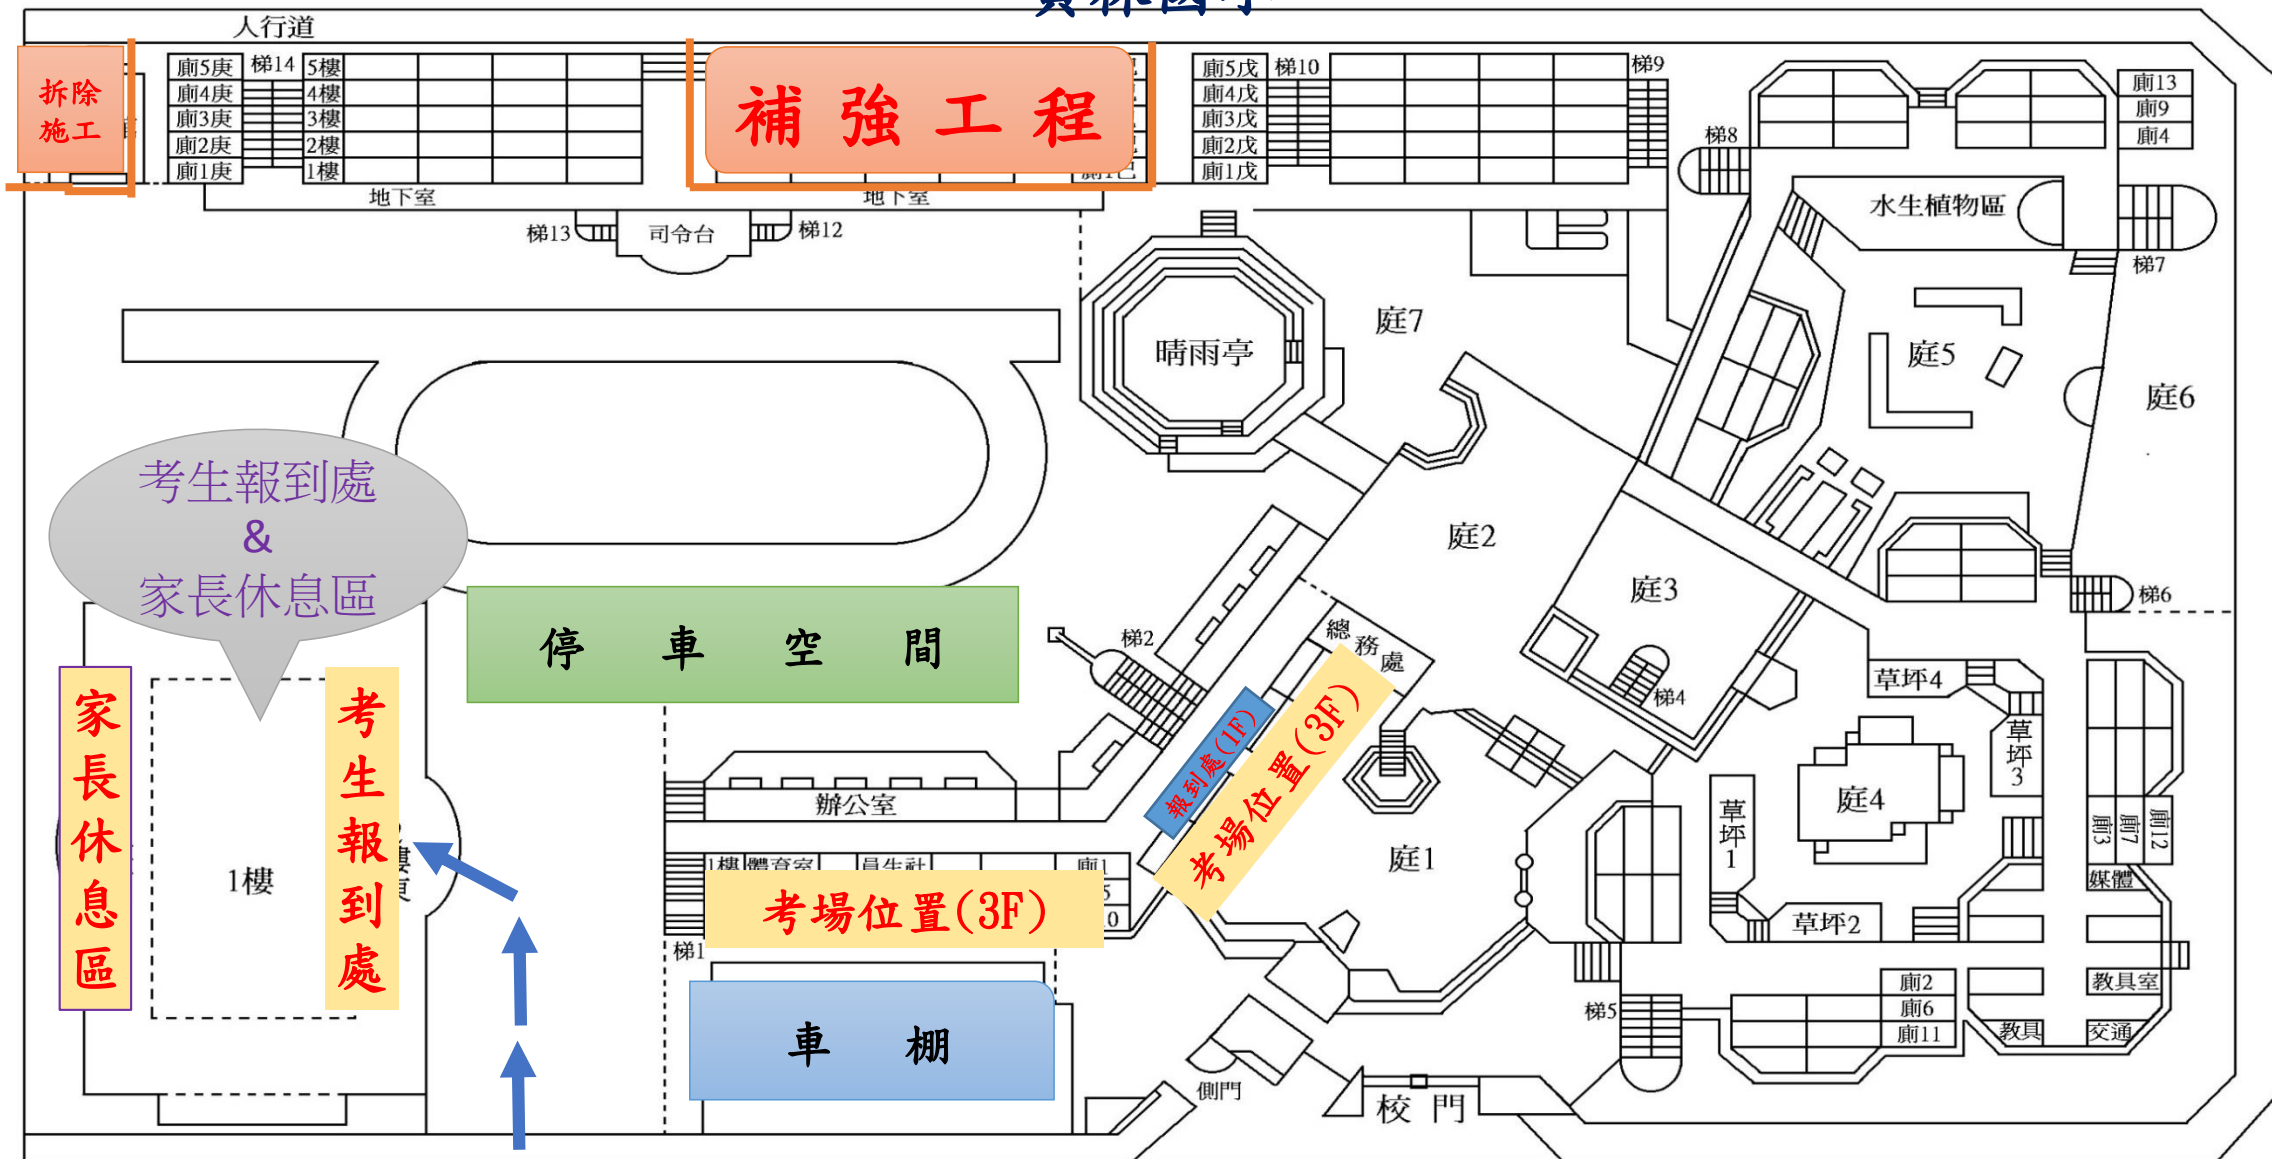

# 彰化縣110學年度國民小學藝術才能班(音樂類)招生鑑定-考場位置圖

## 員林國小

請從西大門進入考場