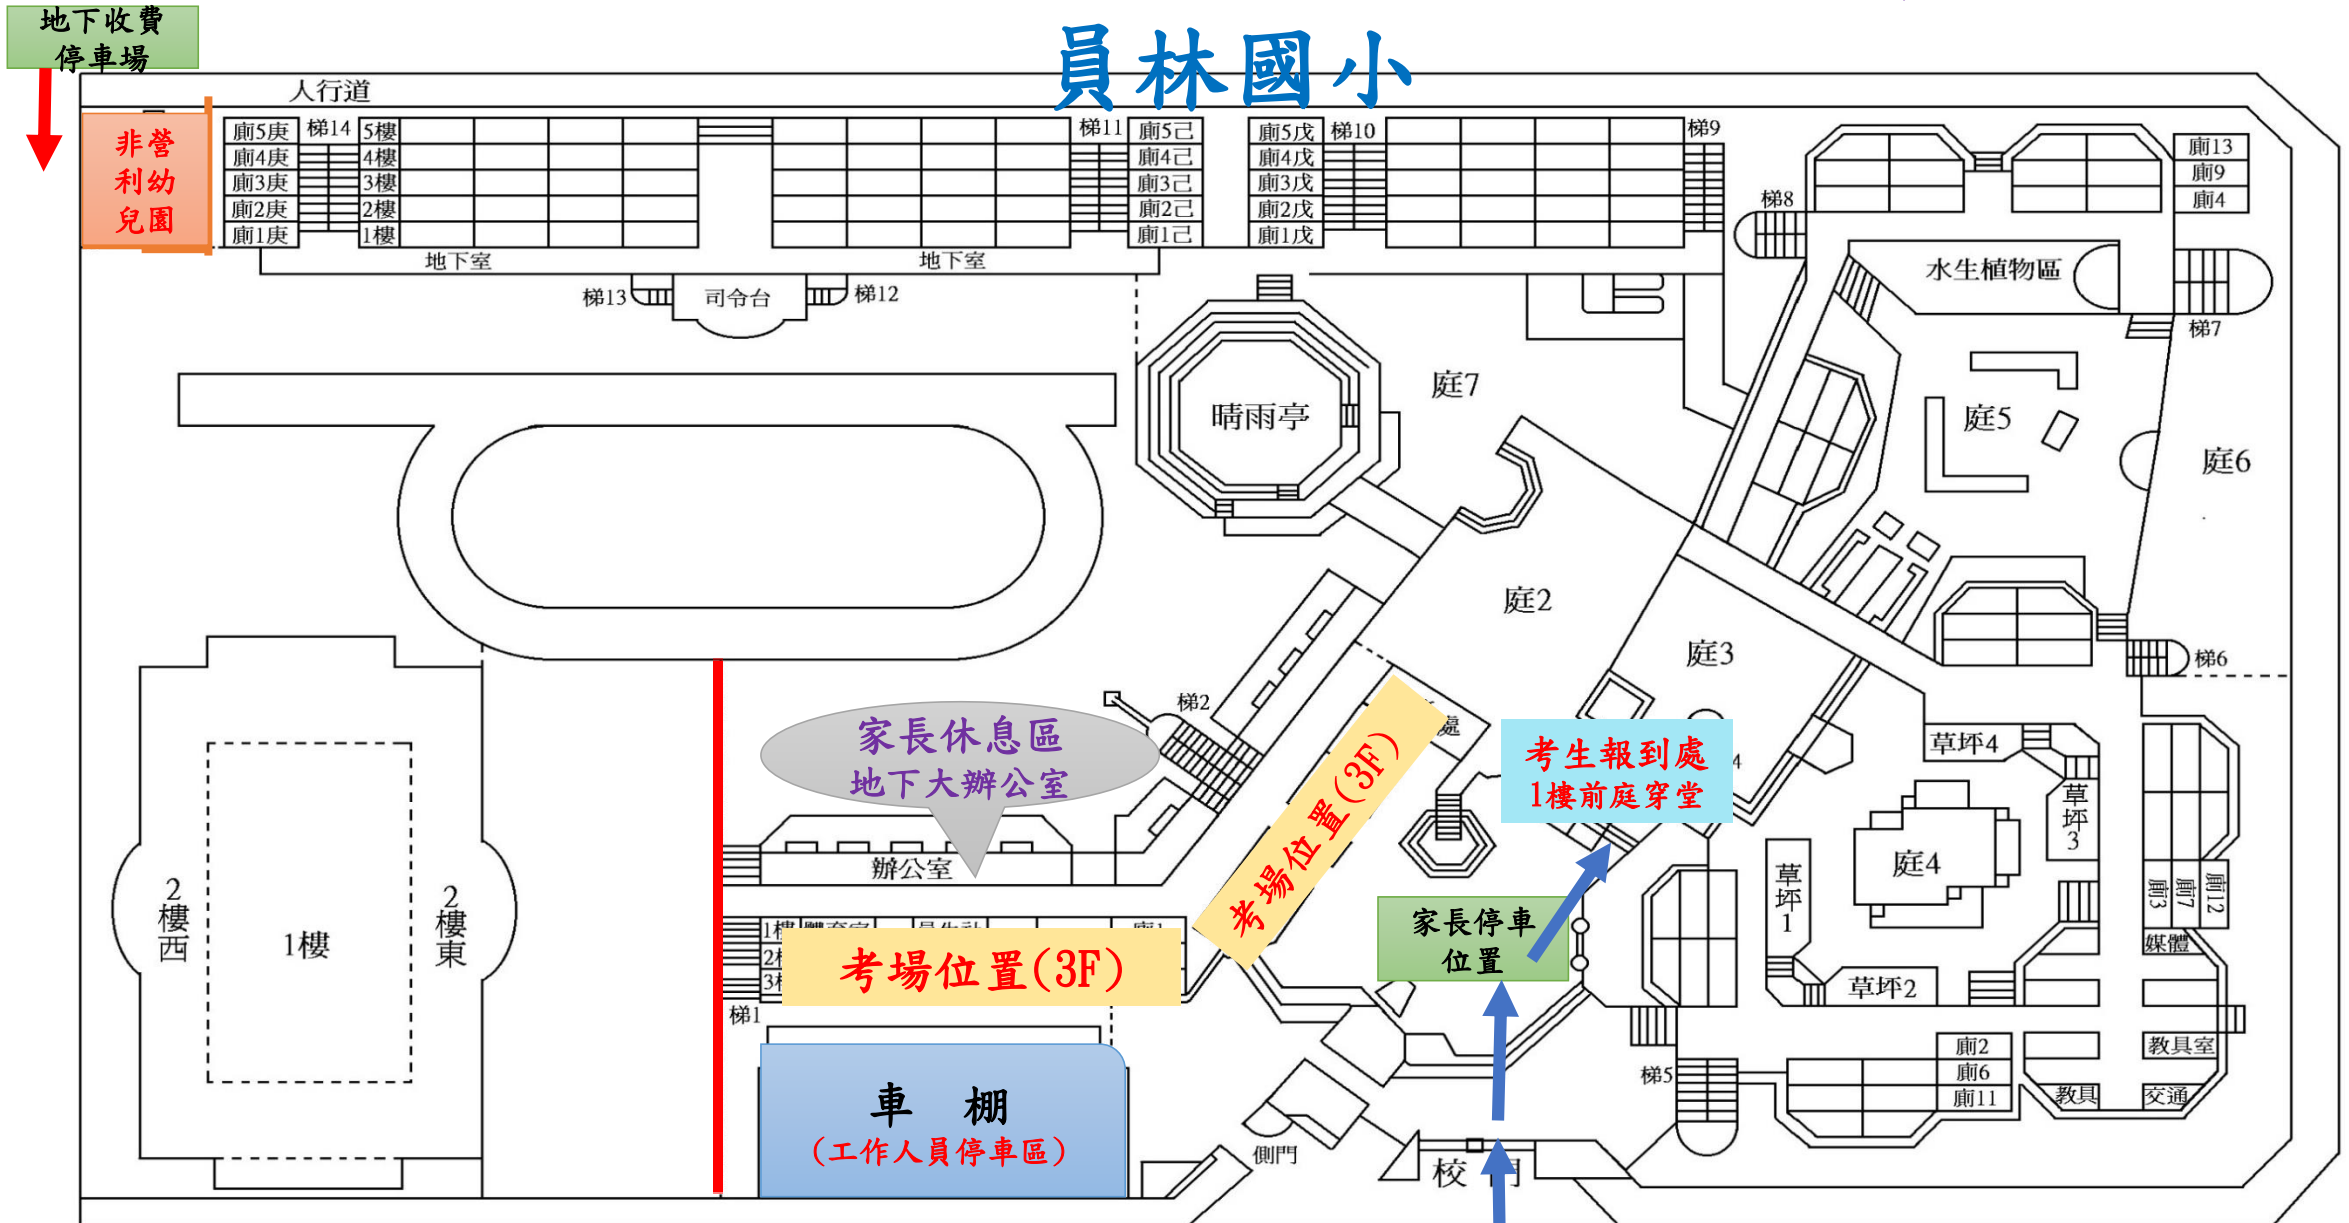

彰化縣112學年度國民小學藝術才能班(音樂類)招生鑑定-考場位置圖

員林國小

請從正校門進入考場(彰化縣員林市三民東街221號)